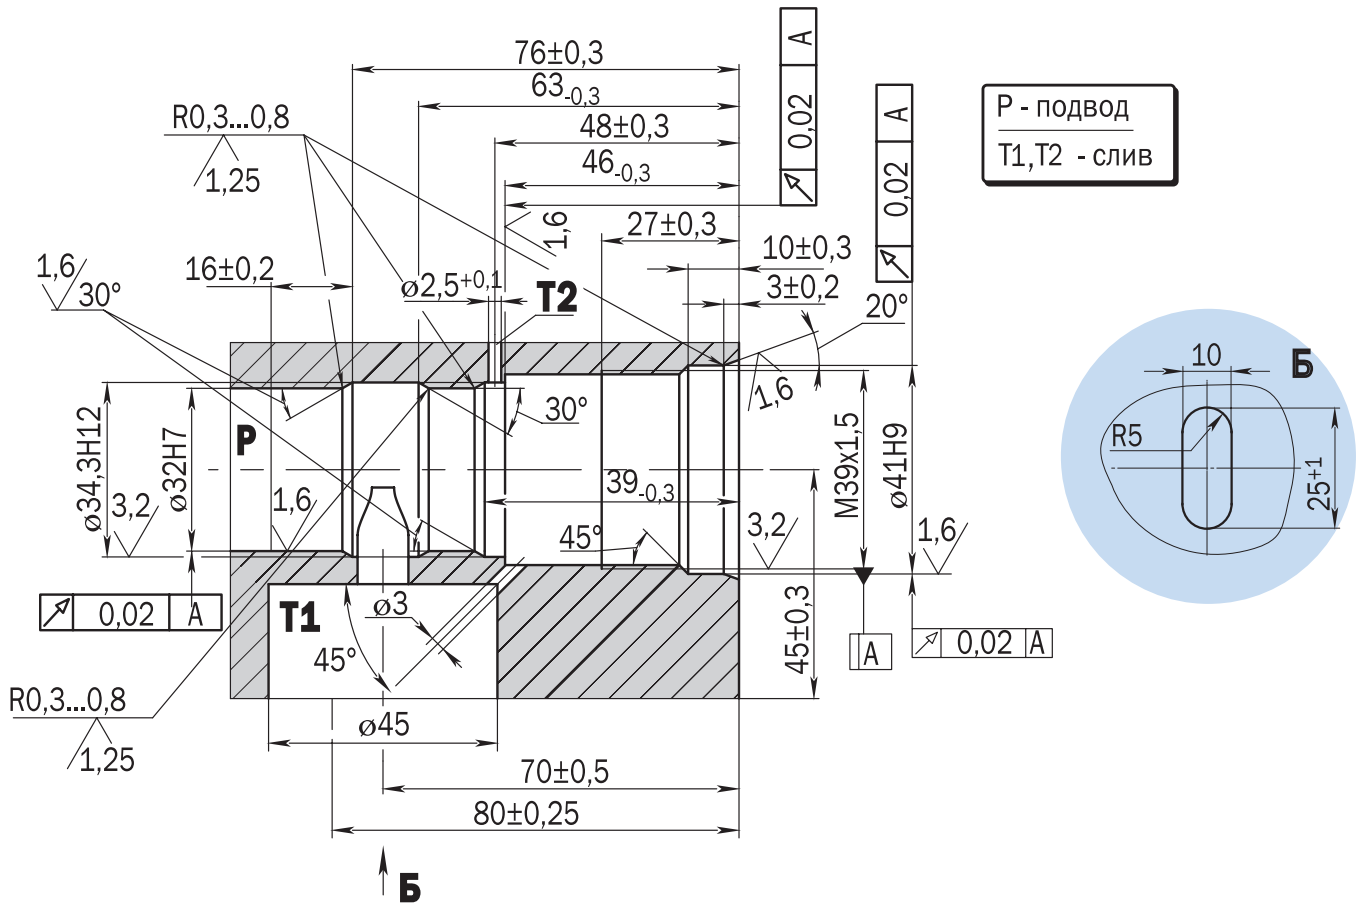

ЭСКИЗ ГНЕЗДА
 ДЛЯ УСТАНОВКИ ГИДРОКЛАПАНОВ
 КНР32-400-40-РС

ГАБАРИТНЫЕ
 И ПРИСОЕДИНИТЕЛЬНЫЕ РАЗМЕРЫ
 ГИДРОКЛАПАНА КНР32-400-40-РС